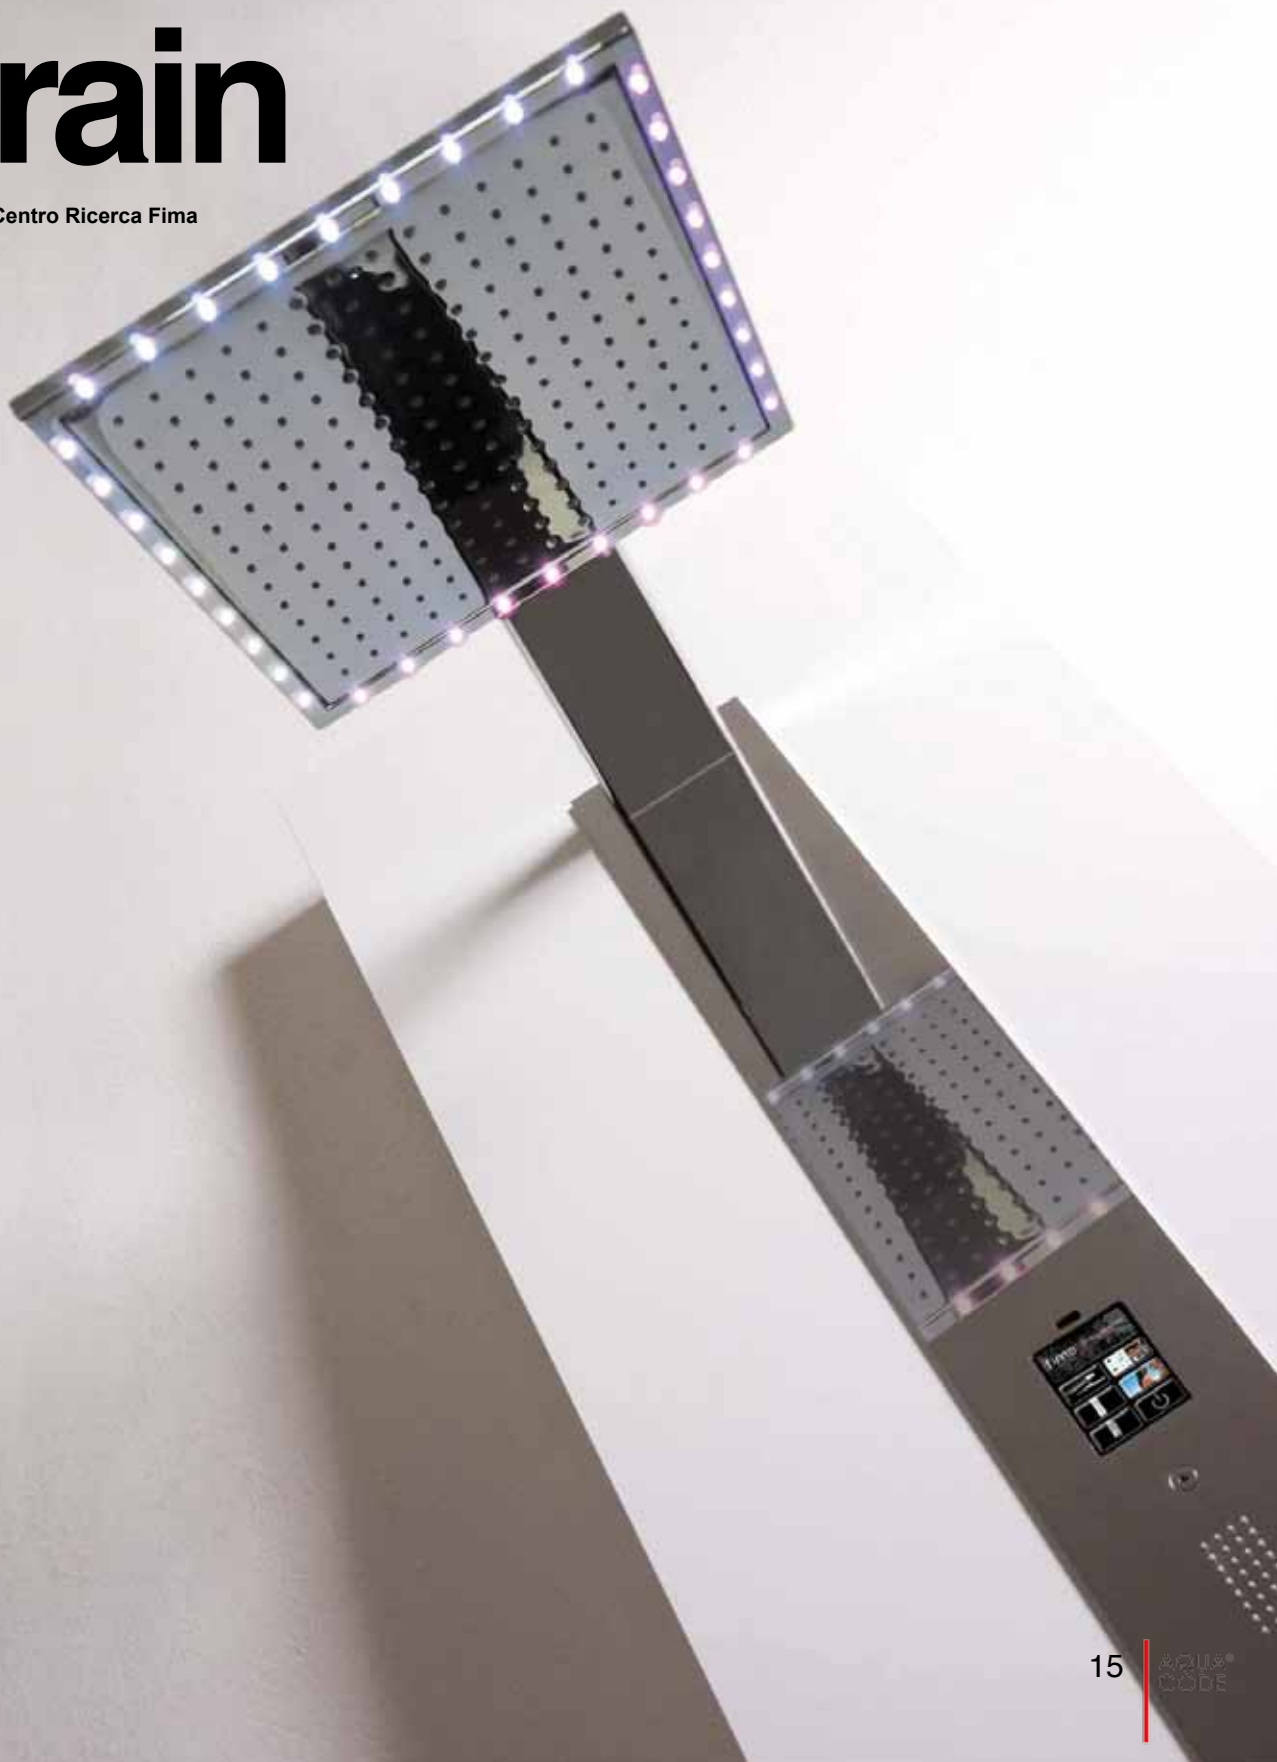

# eclipse

Giuseppe Bavuso

Rigorose forme scultoree, ma al contempo sinuose e seducenti, rendono la collezione Eclipse un oggetto d'autore dal grande appeal visivo in cui la morbida armonia dei dettagli ben si sposa con la geometria minimale d'insieme, conferendogli una personalità incisiva e lussuosa. Cuore del progetto, nonché elemento caratterizzante e innovativo, è la leva, che magistralmente scompare fluidificandosi nel corpo del miscelatore, diventando un tutt'uno con la bocca come fosse un'unica scultura.

# de soto

Hans Thyge Raunkjær

De Soto nasce dalla sfida che FIMA ha lanciato al progettista scandinavo Hans Thyge Raunkjær. L'obiettivo era racchiudere una straordinaria combinazione di alta tecnologia e funzionalità scenografica. Il risultato è una sintesi armoniosa fra stile danese e cultura Made in Italy, un perfetto equilibrio tra design, tecnologia e qualità.

# rain

Centro Ricerca Fima

Le linee dei pannelli doccia Rain esprimono bellezza progettuale e qualità ingegneristica; oggi si impreziosiscono di led colorati che, inseriti nella corona sul perimetro del soffione, trasformano il getto d'acqua in un veicolo di luce e colore, attraverso un'ampia gamma di scelte cromatiche. Disponibili nelle versioni elettronica e meccanica, sempre con display touch screen.

# sfera

Meneghello Paoletti Associati

Elegante nella sua forma ed estremamente funzionale, Sfera è il nuovo archetipo di soffione per doccia. Si presenta infatti come una vera e propria sfera caratterizzata da due tagli: dove il primo consente di nascondere tutti gli elementi tecnici e il secondo modella la superficie di emissione dell'acqua.