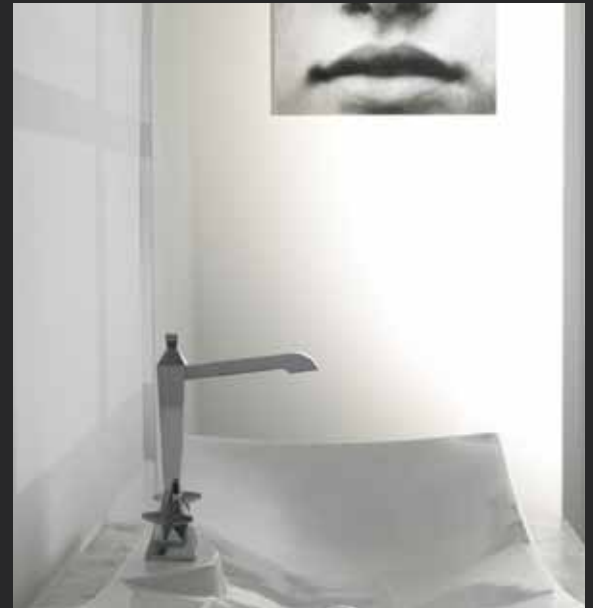

mp1

Marco Preti