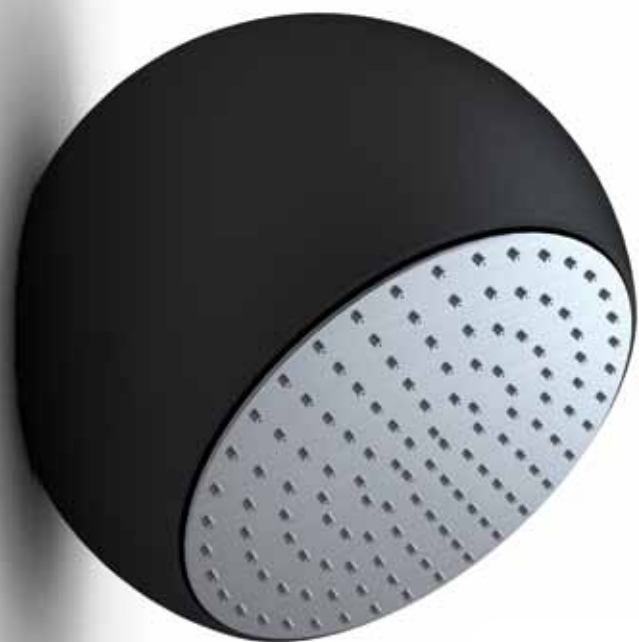

# eclipse

Giuseppe Bavuso

Rigorose forme scultoree, ma al contempo sinuose e seducenti, rendono la collezione Eclipse un oggetto d'autore dal grande appeal visivo in cui la morbida armonia dei dettagli ben si sposa con la geometria minimale d'insieme, conferendogli una personalità incisiva e lussuosa. Cuore del progetto, nonché elemento caratterizzante e innovativo, è la leva, che magistralmente scompare fluidificandosi nel corpo del miscelatore, diventando un tutt'uno con la bocca come fosse un'unica scultura.

# rain

Centro Ricerca Fima

Le linee dei pannelli doccia Rain esprimono bellezza progettuale e qualità ingegneristica; oggi si impreziosiscono di led colorati che, inseriti nella corona sul perimetro del soffione, trasformano il getto d'acqua in un veicolo di luce e colore, attraverso un'ampia gamma di scelte cromatiche. Disponibili nelle versioni elettronica e meccanica, sempre con display touch screen.

# sfera

Meneghello Paoletti Associati

Elegante nella sua forma ed estremamente funzionale, Sfera è il nuovo archetipo di soffione per doccia. Si presenta infatti come una vera e propria sfera caratterizzata da due tagli: dove il primo consente di nascondere tutti gli elementi tecnici e il secondo modella la superficie di emissione dell'acqua.