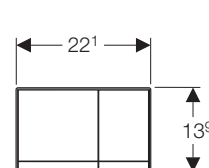

Sigma 60
арт. 115.792.xx.1