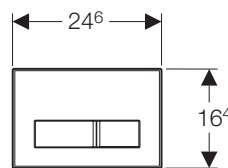

Sigma 50
арт. 115.788.xx.1