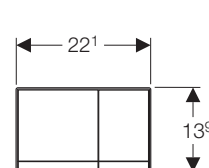

Bolero
арт. 115.777.xx.1

Mambo
арт. 115.751.00.1

Sigma 10
арт. 115.758.xx.1

Sigma 20
арт. 115.778.xx.1

Sigma 50
арт. 115.788.xx.1

Sigma 60
арт. 115.792.xx.1

Аксессуары

Впускной патрубок
для унитазов d45 мм.
арт. 152.434.16.1