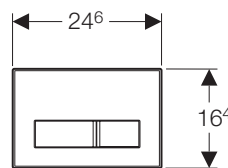

Bolero
арт. 115.777.xx.1

Mambo
арт. 115.751.00.1

Sigma 10
арт. 115.758.xx.1

Sigma 20
арт. 115.778.xx.1

Sigma 50
арт. 115.788.xx.1

Sigma 60
арт. 115.792.xx.1

Аксессуары

Впускной патрубок
для унитазов d45 мм.
арт. 152.434.16.1