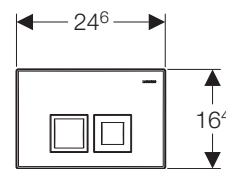

Delta 21
арт. 115.125.xx.1

Delta 40
арт. 115.130.xx.1

Delta 50
арт. 115.135.xx.1

Смывные клавиши серии «Дизайн»

Samba
арт. 115.770.xx.1

Rumba
арт. 115.750.xx.1

Twist
арт. 115.780.xx.1

Tango
арт. 115.760.xx.1