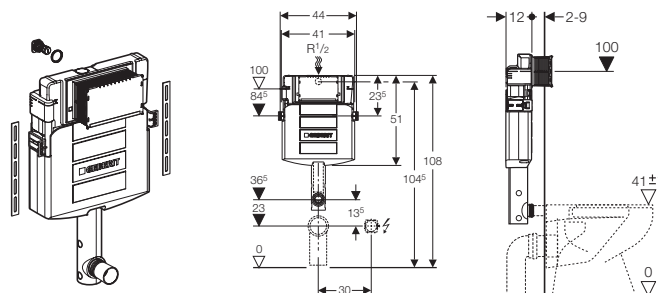

арт. 109.300.00.5

Смывные клавиши Delta — серия «Стандарт»

Смывные клавиши серии «Дизайн»

Аксессуары

Впускной патрубок
для унитазов d45 мм.
арт. 152.434.16.1

Впускной патрубок
для унитазов, установленных
на удалении от стены
арт. 118.026.xx.1

GEBERIT

Представительства Геберит:

Москва +7 (495) 783 8330 Санкт-Петербург +7 (812) 331 9380
Новосибирск +7 (383) 238 0335 Самара +7 (846) 276 3062 Краснодар +7 (964) 893 4126

sales.ru@geberit.com
www.geberit.ru