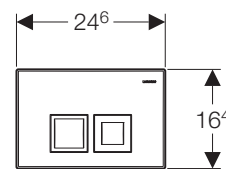

Delta 50
арт. 115.135.xx.1