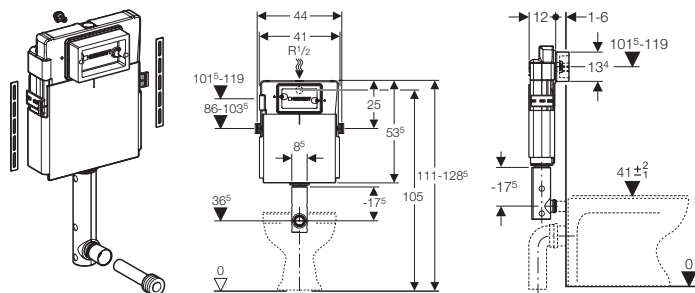

Модельный ряд смывных бачков скрытого монтажа

Смывной бачок серии «Стандарт»

Для приставных напольных унитазов, для смывных клавиш Delta

арт. 109.160.00.1

Смывной бачок серии «Дизайн»

Для приставных напольных унитазов, для смывных клавиш Samba, Rumba, Twist, Tango, Bolero, Mambo, Sigma