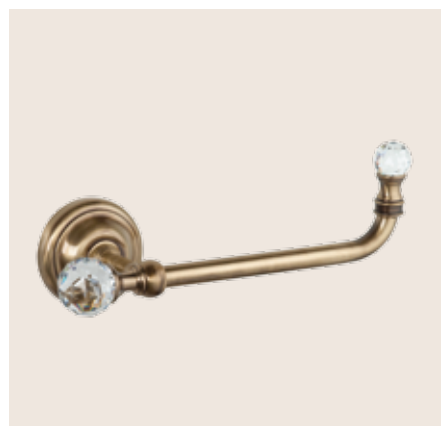

Классическая коллекция аксессуаров

CRYSTAL

	Артикул	Описание	Цена €
TWCR106-sw		<p>подвесная мыльница стеклянная,</p> <p>цвет держателя:</p>	<p>TWCR106cr-sw TWCR106oro-sw TWCR106br-sw</p> <p>ХРОМ/СВАРОВСКИ 91,77 ЗОЛОТО/СВАРОВСКИ 98,44 БРОНЗА/СВАРОВСКИ 98,44</p>
TWCR109-sw		<p>подвесной стакан стеклянный,</p> <p>цвет держателя:</p>	<p>TWCR109cr-sw TWCR109oro-sw TWCR109br-sw</p> <p>ХРОМ/СВАРОВСКИ 94,99 ЗОЛОТО/СВАРОВСКИ 102,01 БРОНЗА/СВАРОВСКИ 102,01</p>
TWCR016-sw		<p>крючок для полотенца,</p> <p>цвет держателя:</p>	<p>TWCR016cr-sw TWCR016oro-sw TWCR016br-sw</p> <p>ХРОМ/СВАРОВСКИ 59,69 ЗОЛОТО/СВАРОВСКИ 64,29 БРОНЗА/СВАРОВСКИ 64,29</p>
TWCR014-sw		<p>полотенцедержатель 35,5см,</p> <p>цвет держателя:</p>	<p>TWCR014cr-sw TWCR014oro-sw TWCR014br-sw</p> <p>ХРОМ/СВАРОВСКИ 124,66 ЗОЛОТО/СВАРОВСКИ 134,44 БРОНЗА/СВАРОВСКИ 134,44</p>
TWCR113-sw		<p>полотенцедержатель 49 см,</p> <p>цвет держателя:</p>	<p>TWCR113cr-sw TWCR113oro-sw TWCR113br-sw</p> <p>ХРОМ/СВАРОВСКИ 127,77 ЗОЛОТО/СВАРОВСКИ 138,92 БРОНЗА/СВАРОВСКИ 138,92</p>

	Артикул	Описание	Цена €
TWCR111-sw	 60,0 9,0	полотенцедержатель 60 см., цвет держателя:	TWCR111cr-sw TWCR111oro-sw TWCR111br-sw ХРОМ/СВАРОВСКИ 130,18 ЗОЛОТО/СВАРОВСКИ 145,59 БРОНЗА/СВАРОВСКИ 145,59
TWCR012-sw	 60,0 12,50	полотенцедержатель двойной 60 см, цвет держателя:	TWCR012cr-sw TWCR012oro-sw TWCR012br-sw ХРОМ/СВАРОВСКИ 173,31 ЗОЛОТО/СВАРОВСКИ 195,16 БРОНЗА/СВАРОВСКИ 195,16
TWCR015-sw	 19,50 21,50	полотенцедержатель "кольцо", цвет держателя:	TWCR015cr-sw TWCR015oro-sw TWCR015br-sw ХРОМ/СВАРОВСКИ 61,64 ЗОЛОТО/СВАРОВСКИ 76,13 БРОНЗА/СВАРОВСКИ 76,13
TWCR019-sw	 21,50 6,50	держатель для т/б, цвет держателя:	TWCR019cr-sw TWCR019oro-sw TWCR019br-sw ХРОМ/СВАРОВСКИ 80,27 ЗОЛОТО/СВАРОВСКИ 86,14 БРОНЗА/СВАРОВСКИ 86,14
TWCR020-sw	 37,0 7,00	ёршик напольный в металлической колбе, цвет держателя:	TWCR020cr-sw TWCR020oro-sw TWCR020br-sw ХРОМ/СВАРОВСКИ 92,92 ЗОЛОТО/СВАРОВСКИ 105,80 БРОНЗА/СВАРОВСКИ 105,80