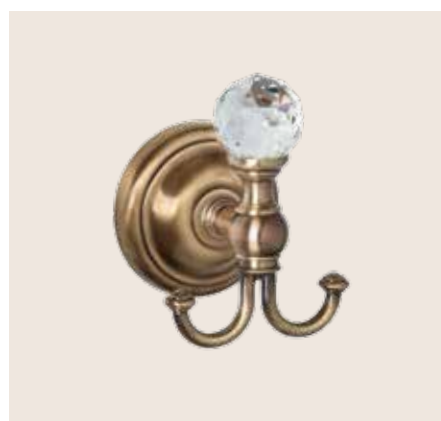

Классическая коллекция аксессуаров

CRYSTAL

	Артикул	Описание	Цена €
TWCR106-sw		<p>подвесная мыльница стеклянная,</p> <p>цвет держателя:</p>	<p>TWCR106cr-sw TWCR106oro-sw TWCR106br-sw</p> <p>ХРОМ/СВАРОВСКИ 91,77 ЗОЛОТО/СВАРОВСКИ 98,44 БРОНЗА/СВАРОВСКИ 98,44</p>
TWCR109-sw		<p>подвесной стакан стеклянный,</p> <p>цвет держателя:</p>	<p>TWCR109cr-sw TWCR109oro-sw TWCR109br-sw</p> <p>ХРОМ/СВАРОВСКИ 94,99 ЗОЛОТО/СВАРОВСКИ 102,01 БРОНЗА/СВАРОВСКИ 102,01</p>
TWCR016-sw		<p>крючок для полотенца,</p> <p>цвет держателя:</p>	<p>TWCR016cr-sw TWCR016oro-sw TWCR016br-sw</p> <p>ХРОМ/СВАРОВСКИ 59,69 ЗОЛОТО/СВАРОВСКИ 64,29 БРОНЗА/СВАРОВСКИ 64,29</p>
TWCR014-sw		<p>полотенцедержатель 35,5см,</p> <p>цвет держателя:</p>	<p>TWCR014cr-sw TWCR014oro-sw TWCR014br-sw</p> <p>ХРОМ/СВАРОВСКИ 124,66 ЗОЛОТО/СВАРОВСКИ 134,44 БРОНЗА/СВАРОВСКИ 134,44</p>
TWCR113-sw		<p>полотенцедержатель 49 см,</p> <p>цвет держателя:</p>	<p>TWCR113cr-sw TWCR113oro-sw TWCR113br-sw</p> <p>ХРОМ/СВАРОВСКИ 127,77 ЗОЛОТО/СВАРОВСКИ 138,92 БРОНЗА/СВАРОВСКИ 138,92</p>

	Артикул	Описание	Цена €
TWCR111-sw	 60,0 9,0	полотенцедержатель 60 см., цвет держателя:	TWCR111cr-sw TWCR111oro-sw TWCR111br-sw ХРОМ/СВАРОВСКИ 130,18 ЗОЛОТО/СВАРОВСКИ 145,59 БРОНЗА/СВАРОВСКИ 145,59
TWCR012-sw	 60,0 12,50	полотенцедержатель двойной 60 см, цвет держателя:	TWCR012cr-sw TWCR012oro-sw TWCR012br-sw ХРОМ/СВАРОВСКИ 173,31 ЗОЛОТО/СВАРОВСКИ 195,16 БРОНЗА/СВАРОВСКИ 195,16
TWCR015-sw	 19,50 21,50	полотенцедержатель "кольцо", цвет держателя:	TWCR015cr-sw TWCR015oro-sw TWCR015br-sw ХРОМ/СВАРОВСКИ 61,64 ЗОЛОТО/СВАРОВСКИ 76,13 БРОНЗА/СВАРОВСКИ 76,13
TWCR019-sw	 21,50 6,50	держатель для т/б, цвет держателя:	TWCR019cr-sw TWCR019oro-sw TWCR019br-sw ХРОМ/СВАРОВСКИ 80,27 ЗОЛОТО/СВАРОВСКИ 86,14 БРОНЗА/СВАРОВСКИ 86,14
TWCR020-sw	 37,0 7,00	ёршик напольный в металлической колбе, цвет держателя:	TWCR020cr-sw TWCR020oro-sw TWCR020br-sw ХРОМ/СВАРОВСКИ 92,92 ЗОЛОТО/СВАРОВСКИ 105,80 БРОНЗА/СВАРОВСКИ 105,80